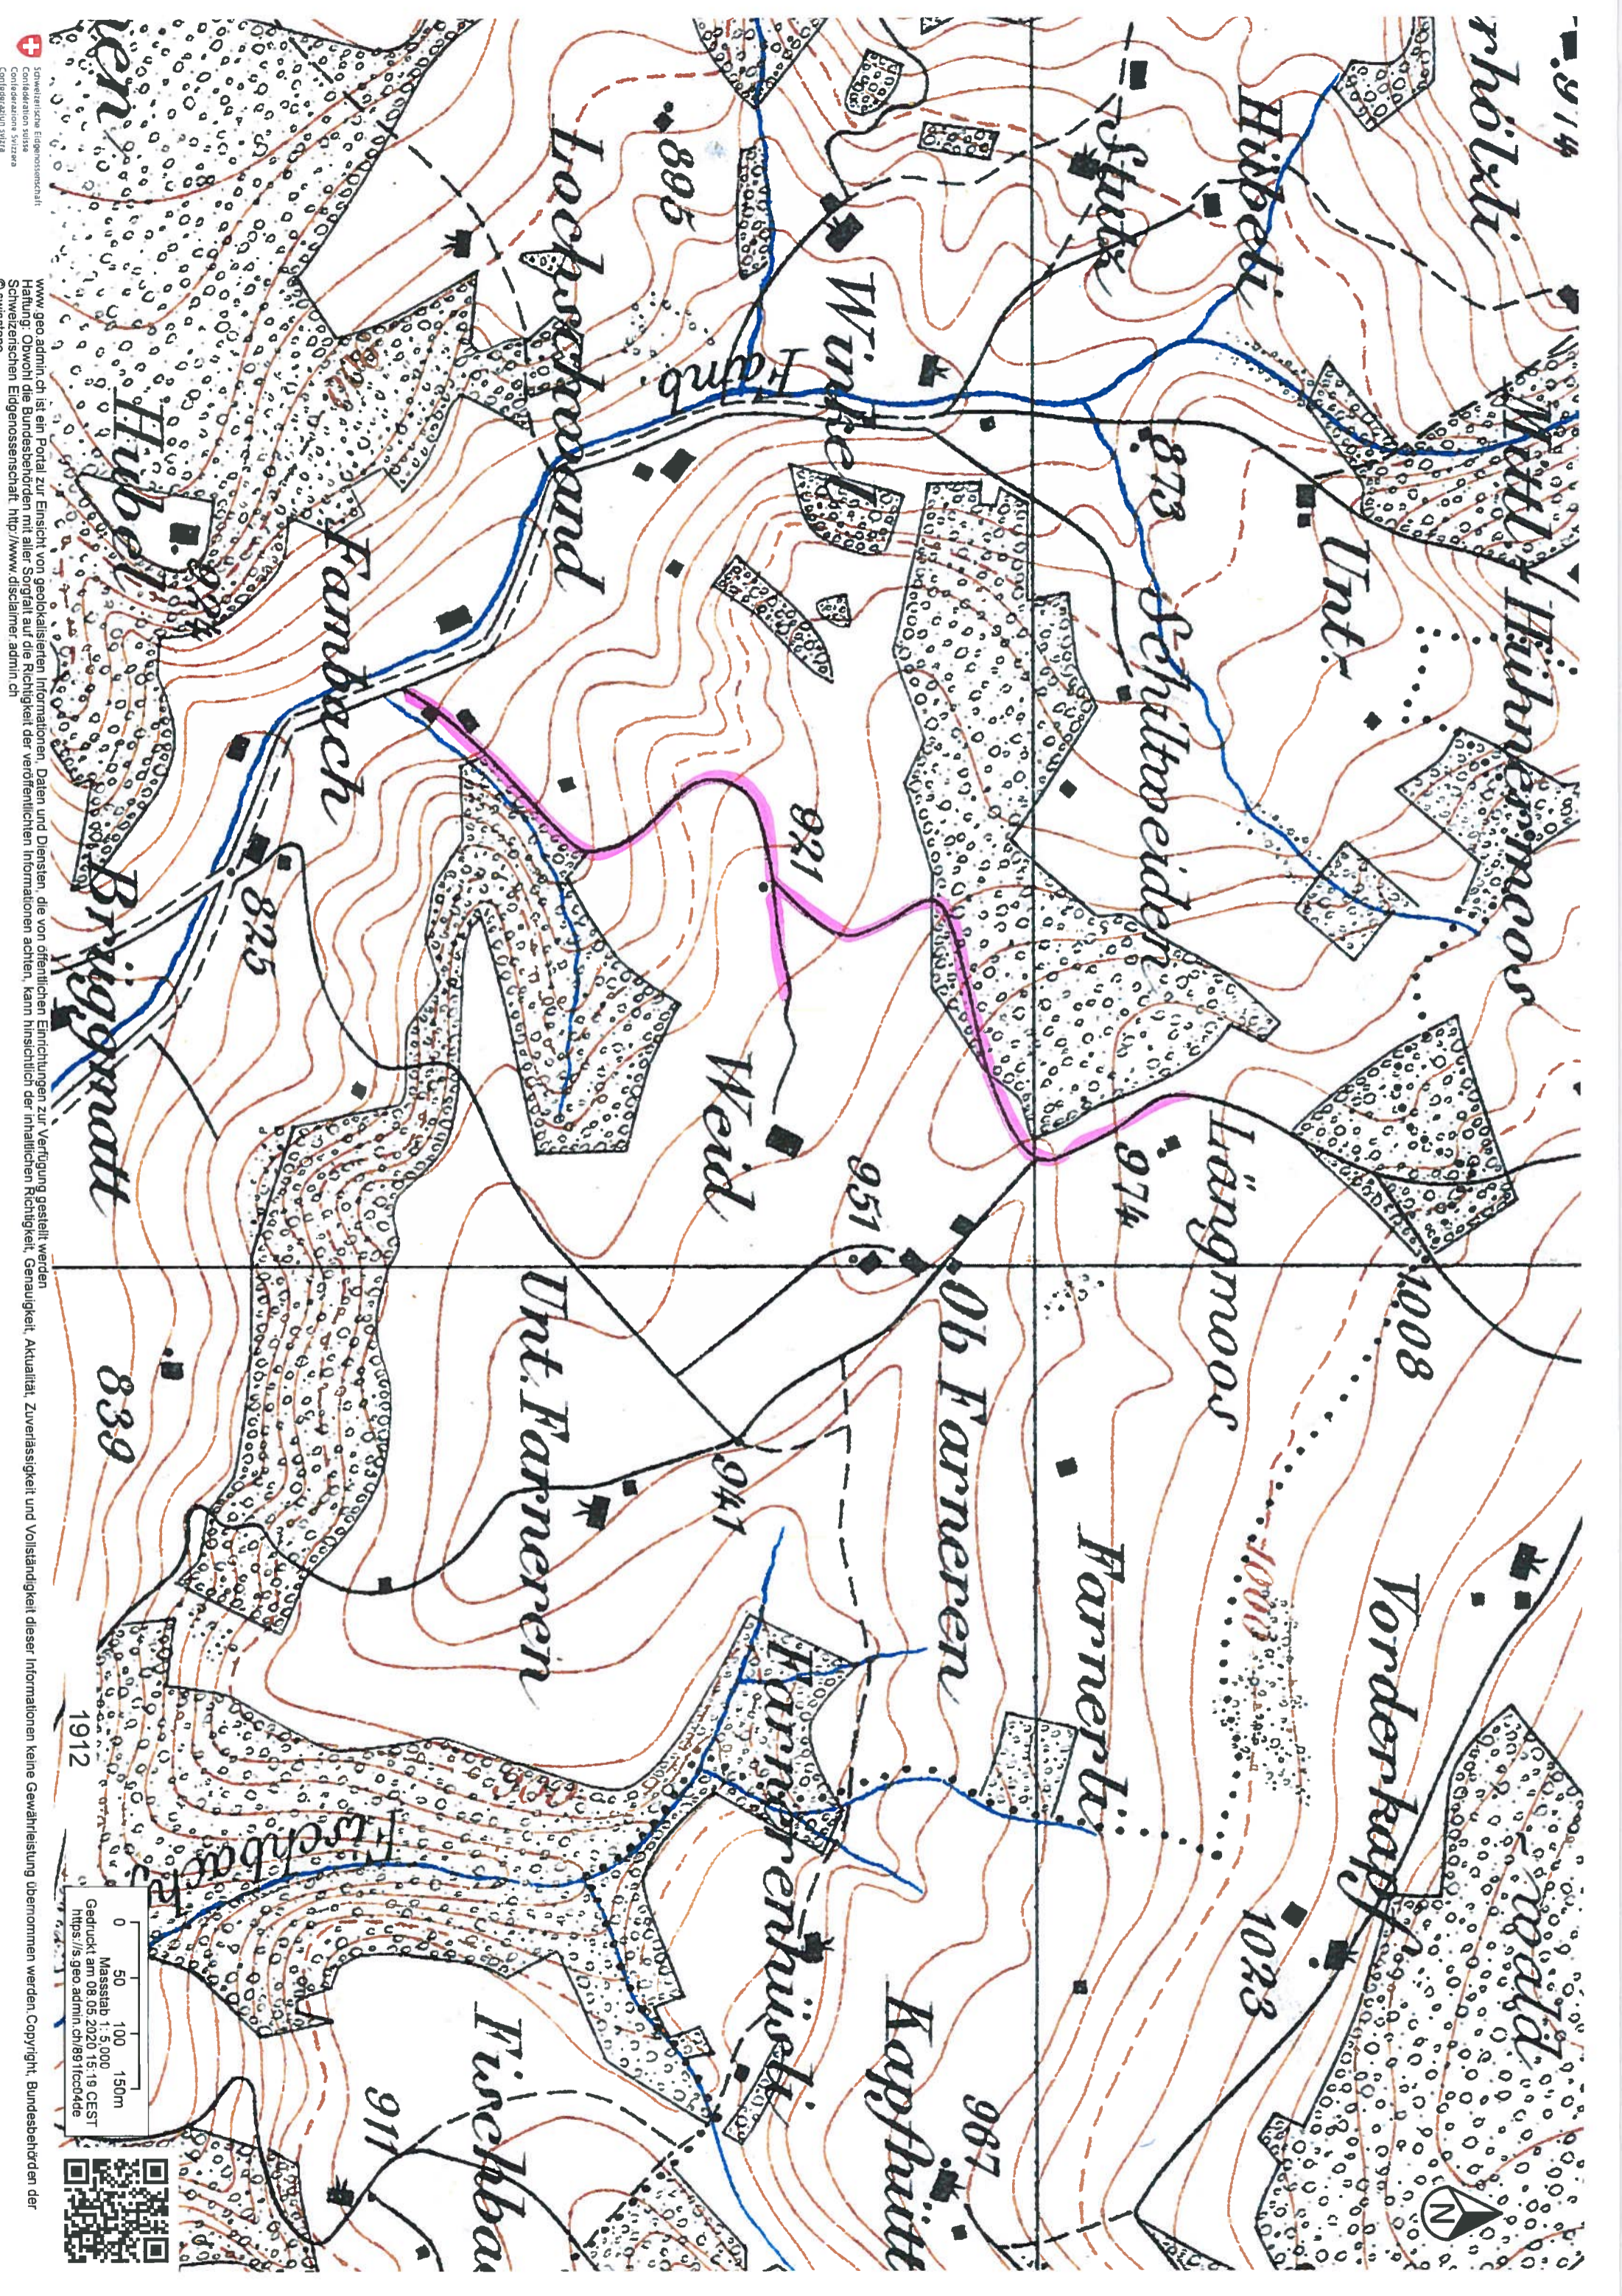

Schweizerische Eidgenossenschaft
Confédération suisse
Confederaziun svizra
Confederaziun svizra

Gedruckt am 08.05.2020 15:19 CEST
<https://s.geo.admin.ch/891fcd4de>